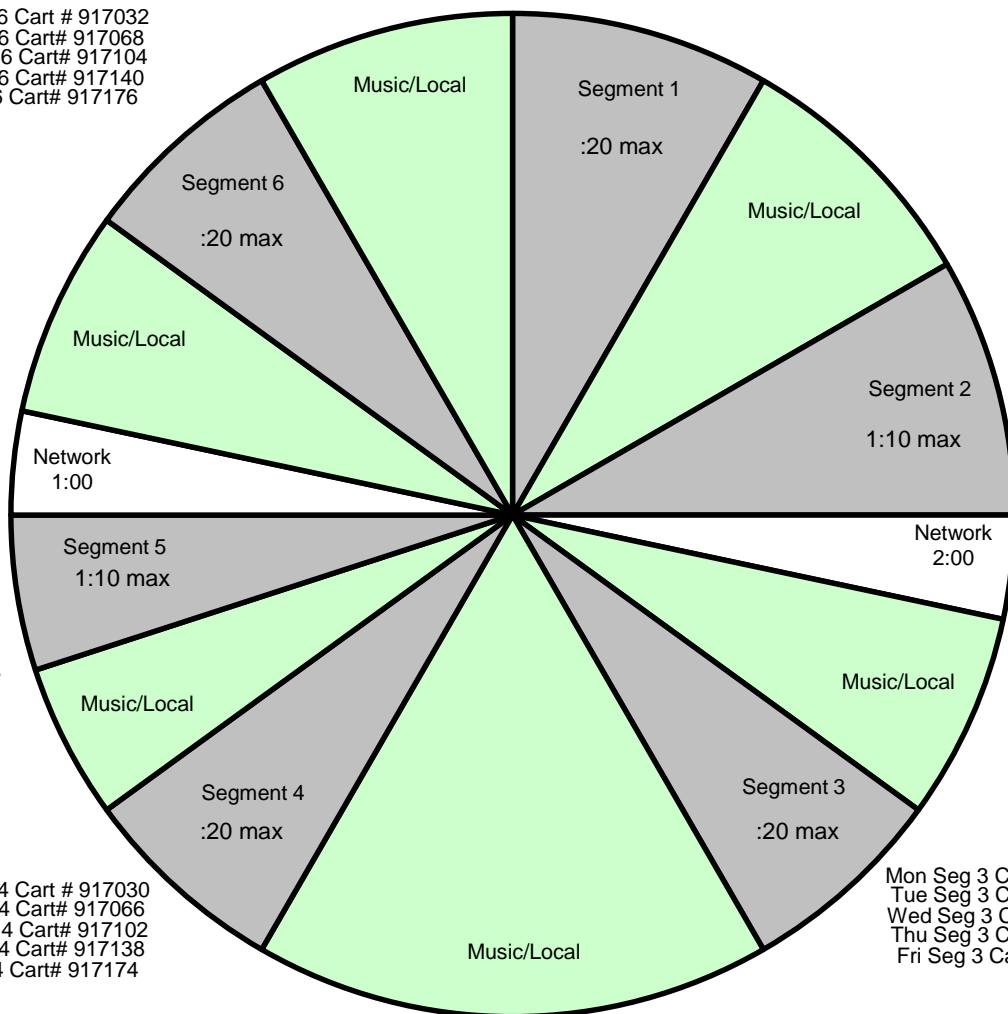

On with Mario Lopez

On with Mario Lopez
Hour 4

Mon Seg 1 Cart # 917027
Tue Seg 1 Cart# 917063
Wed Seg 1 Cart# 917099
Thu Seg 1 Cart# 917135
Fri Seg 1 Cart# 917171

Mon Seg 6 Cart # 917032
Tue Seg 6 Cart# 917068
Wed Seg 6 Cart# 917104
Thu Seg 6 Cart# 917140
Fri Seg 6 Cart# 917176

Mon Seg 2 Cart # 917028
Tue Seg 2 Cart# 917064
Wed Seg 2 Cart# 917100
Thu Seg 2 Cart# 917136
Fri Seg 2 Cart# 917172

Mon Seg 5 Cart # 917031
Tue Seg 5 Cart# 917067
Wed Seg 5 Cart# 917103
Thu Seg 5 Cart# 917139
Fri Seg 5 Cart# 917175

Mon Seg 4 Cart # 917030
Tue Seg 4 Cart# 917066
Wed Seg 4 Cart# 917102
Thu Seg 4 Cart# 917138
Fri Seg 4 Cart# 917174

Mon Seg 3 Cart # 917029
Tue Seg 3 Cart# 917065
Wed Seg 3 Cart# 917101
Thu Seg 3 Cart# 917137
Fri Seg 3 Cart# 917173

For technical assistance call:
Premiere Network Operations Center: (800) 276-4431
<http://engineering.premiereradio.com>